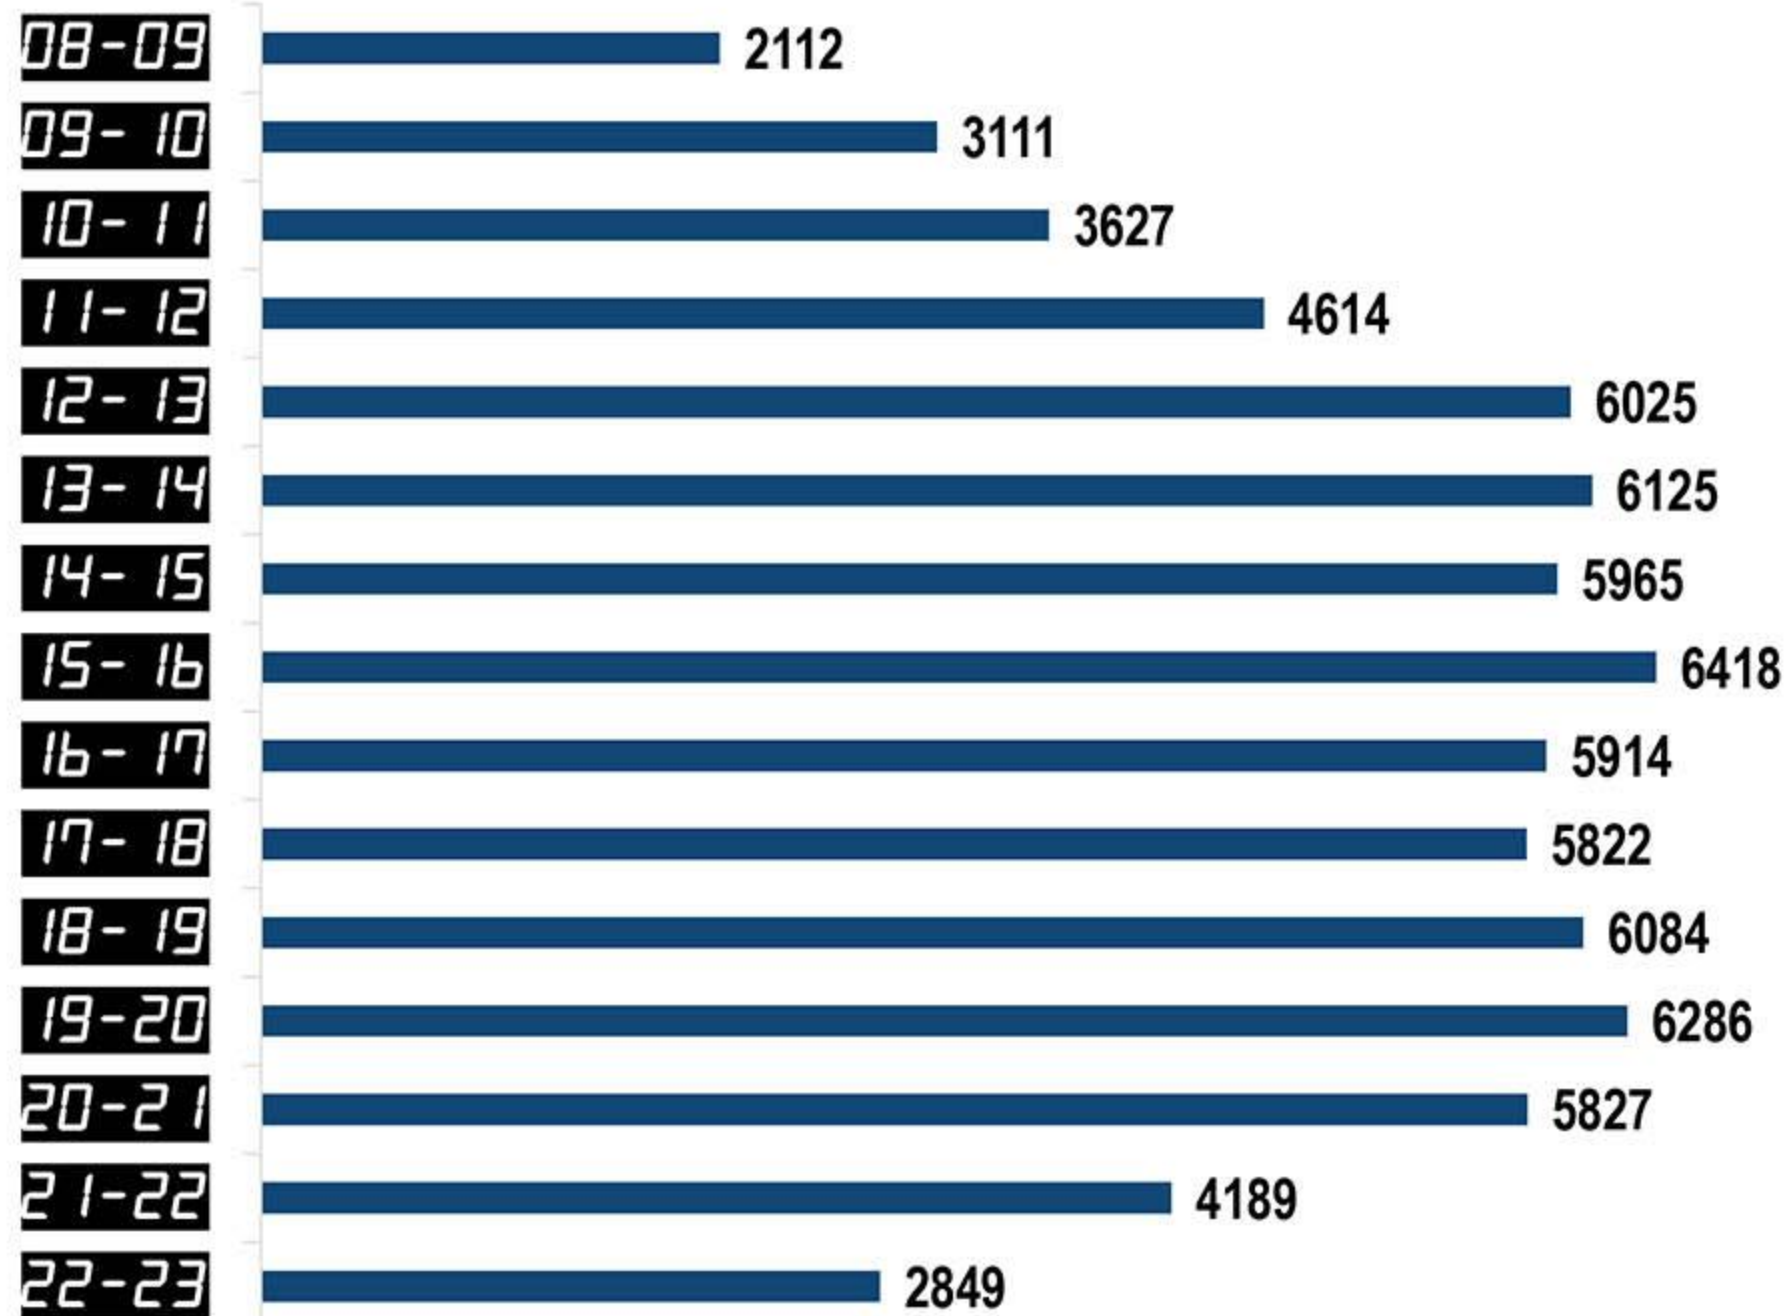

Područjem Knez Mihailove ulice u toku jedne tipične nedelje,  
u periodu od 08 do 23 h prođe više od

**520.000** ljudi

**75.000**

Prosečan dnevni broj  
posetilaca/prolaznika  
(prosek za period od 7 dana)

Najveći promet prolaznika kroz  
Knez Mihailovu ulicu tokom  
radnog dana je između

**16<sup>h</sup> i 17<sup>h</sup>**  
časova

**53%**

svih posetilaca  
su žene

**2/3**

Posetilaca čine osobe  
starosti 18 do 44 godina

**9 OD 10 POSETILACA SU STANOVNICI  
CENTRALNIH GRADSKIH OPŠTINA**

# Prosečan (dnevni) broj prolaznika/cela teritorija

SA SU MO TU WE TH FR

ZA PERIOD OD 7 DANA

Σ 74966

Σ 35402 Σ 39560