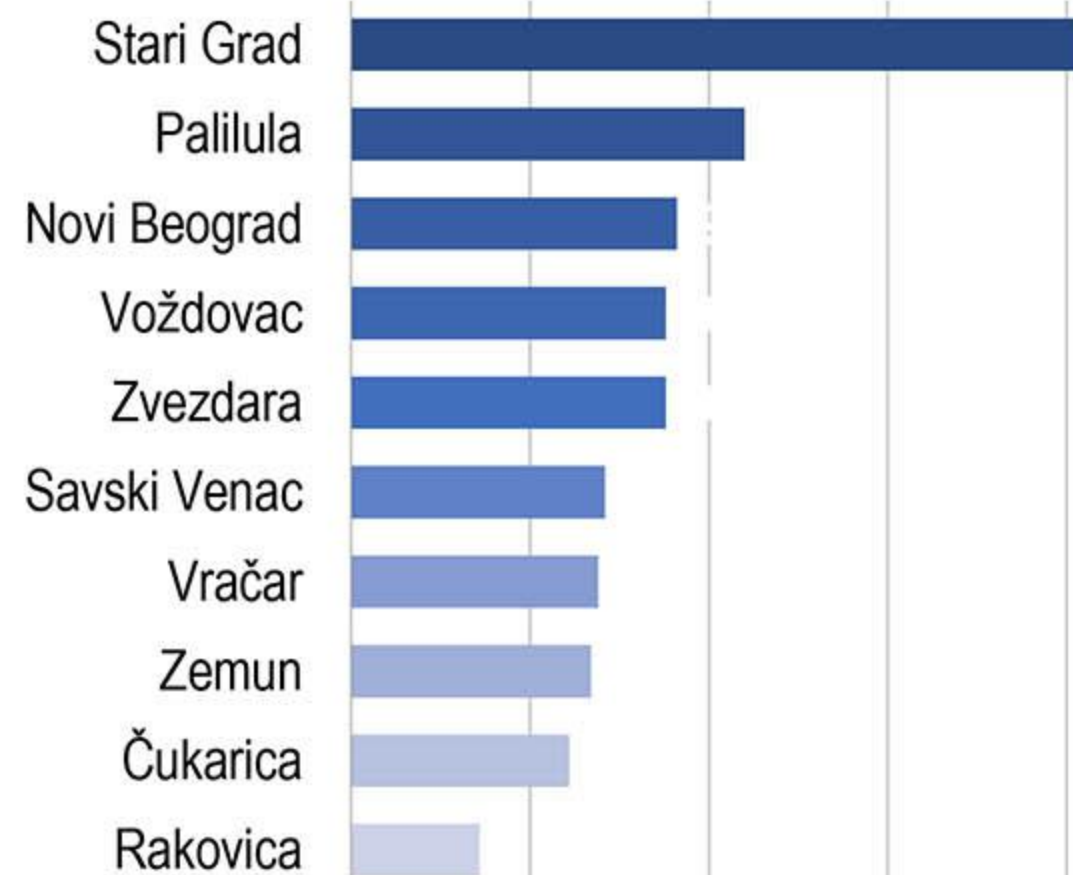

Područjem Knez Mihailove ulice u toku jedne tipične nedelje,  
u periodu od 08 do 23 h prođe više od

**520.000** ljudi

**75.000**

Prosečan dnevni broj  
posetilaca/prolaznika  
(prosek za period od 7 dana)

Najveći promet prolaznika kroz  
Knez Mihailovu ulicu tokom  
radnog dana je između

**16<sup>h</sup> i 17<sup>h</sup>**  
časova

**53%**

svih posetilaca  
su žene

**2/3**

Posetilaca čine osobe  
starosti 18 do 44 godina

**9 OD 10 POSETILACA SU STANOVNICI  
CENTRALNIH GRADSKIH OPŠTINA**