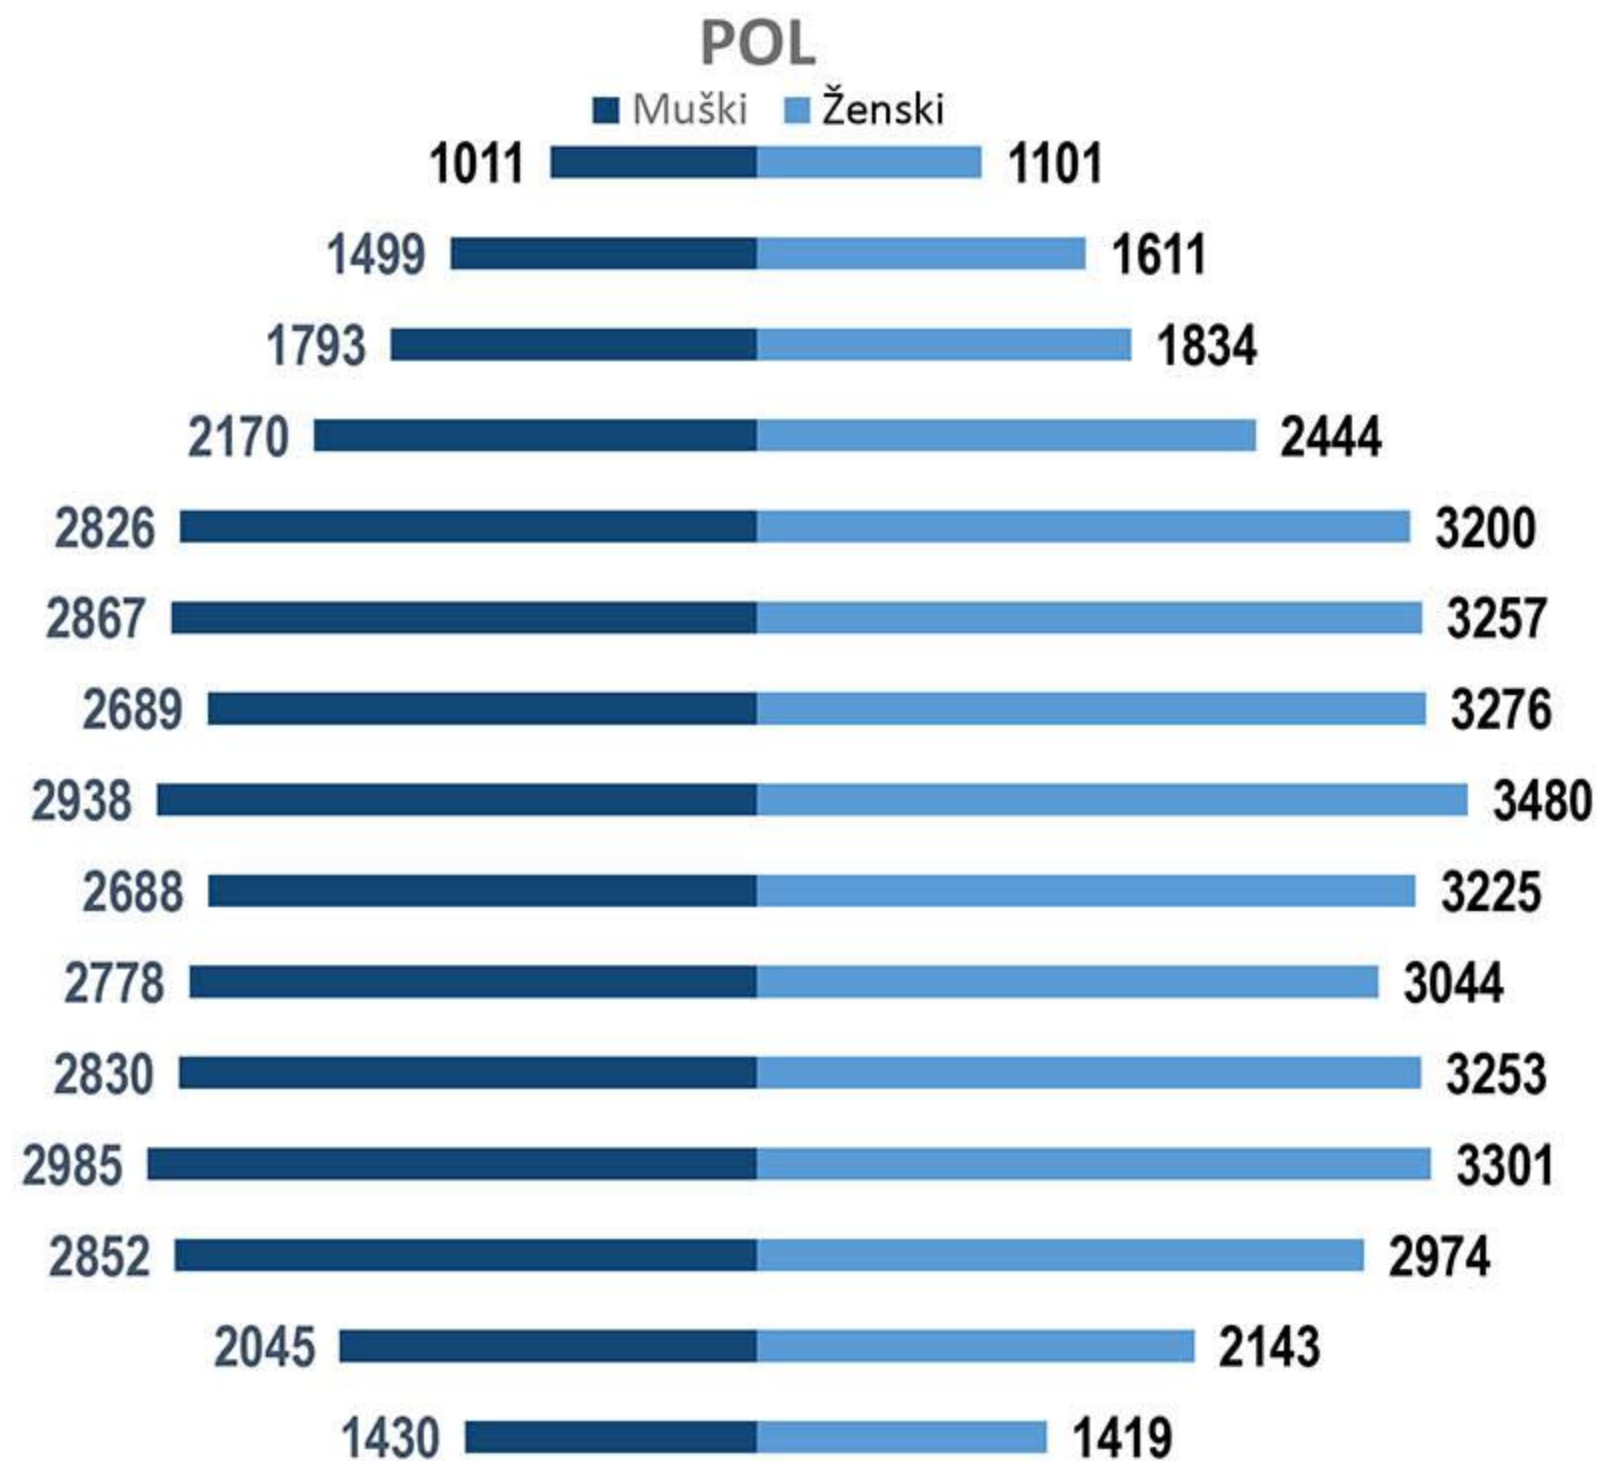

Područjem Knez Mihailove ulice u toku jedne tipične nedelje,  
u periodu od 08 do 23 h prođe više od

**520.000** ljudi

**75.000**

Prosečan dnevni broj  
posetilaca/prolaznika  
(prosek za period od 7 dana)

Najveći promet prolaznika kroz  
Knez Mihailovu ulicu tokom  
radnog dana je između

**16<sup>h</sup> i 17<sup>h</sup>**  
časova

**53%**

svih posetilaca  
su žene

**2/3**

Posetilaca čine osobe  
starosti 18 do 44 godina

**9 OD 10 POSETILACA SU STANOVNICI  
CENTRALNIH GRADSKIH OPŠTINA**

# Prosečan (dnevni) broj prolaznika/cela teritorija

SA SU MO TU WE TH FR

ZA PERIOD OD 7 DANA

Σ 74966

Σ 35402 Σ 39560